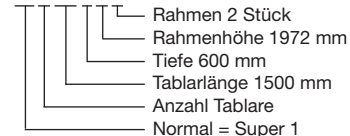

Wir empfehlen Ihnen pro Rahmen 2 Abdeckkappen Nr. 68055 à Fr. -.70 zu bestellen!

Super 1 verzinkt				Grundfeld		Anbaufeld		Grundfeld		Anbaufeld					
Tablarmasse:	Tabl.			Bestell-Nr.	Preis Fr.	Bestell-Nr.	Preis Fr.	Bestell-Nr.	Preis Fr.	Bestell-Nr.	Preis Fr.				
Länge	Tiefe	mm	kg									Höhe 1972 mm	Höhe 1972 mm	Höhe 1972 mm	Höhe 1972 mm
900	320	280	11.30	N409312	99.60	N409311	72.40	N509312	110.90	N509311	83.70				
900	400	235	12.60	N409412	106.40	N409411	78.40	N509412	119.-	N509411	91.-				
900	500	185	14.40	N409512	116.-	N409511	86.20	N509512	130.40	N509511	101.20				
900	600	150	17.50	N409612	130.80	N409611	100.40	N509612	148.30	N509611	117.90				
1200	320	205	15.20	N412312	115.20	N412311	88.-	N512312	130.40	N512311	103.20				
1200	400	205	17.-	N412412	124.-	N412411	96.-	N512412	141.-	N512411	113.-				
1200	500	205	19.60	N412512	136.80	N412511	107.60	N512512	156.40	N512511	127.20				
1200	600	205	23.60	N412612	155.20	N412611	124.80	N512612	178.80	N512611	148.40				
1500	320	145	19.-	N415312	130.40	N415311	103.20	N515312	149.40	N515311	122.20				
1500	400	145	21.20	N415412	140.80	N415411	112.80	N515412	162.-	N515411	134.-				
1500	500	145	24.30	N415512	155.60	N415511	126.40	N515512	179.90	N515511	150.70				
1500	600	145	29.40	N415612	178.40	N415611	148.-	N515612	207.80	N515611	177.40				

Die Kunststoff-Füße sind im Preis inbegriffen, gilt nur für die Bestell-Nr. auf dieser Blattseite 10.4

N515612 = Codeschlüssel:

Super 1 verzinkt				Grundfeld		Anbaufeld		Grundfeld		Anbaufeld					
Tablarmasse:	Tabl.			Bestell-Nr.	Preis Fr.	Bestell-Nr.	Preis Fr.	Bestell-Nr.	Preis Fr.	Bestell-Nr.	Preis Fr.				
Länge	Tiefe	mm	kg									Höhe 2500 mm	Höhe 2500 mm	Höhe 2500 mm	Höhe 2500 mm
900	320	280	11.30	N509322	124.90	N509321	90.70	N609322	136.20	N609321	102.-				
900	400	235	12.60	N509422	133.40	N509421	98.20	N609422	146.-	N609421	110.80				
900	500	185	14.40	N509522	145.40	N509521	108.70	N609522	159.80	N609521	123.10				
900	600	150	17.50	N509622	163.90	N509621	125.70	N609622	181.40	N609621	143.20				
1200	320	205	15.20	N512322	144.40	N512321	110.20	N612322	159.60	N612321	125.40				
1200	400	205	17.-	N512422	155.40	N512421	120.20	N612422	172.40	N612421	137.20				
1200	500	205	19.60	N512522	171.40	N512521	134.70	N612522	191.-	N612521	154.30				
1200	600	205	23.60	N512622	194.40	N512621	156.20	N612622	218.-	N612621	179.80				
1500	320	145	19.-	N515322	163.40	N515321	129.20	N615322	182.40	N615321	148.20				
1500	400	145	21.20	N515422	176.40	N515421	141.20	N615422	197.60	N615421	162.40				
1500	500	145	24.30	N515522	194.90	N515521	158.20	N615522	219.20	N615521	182.50				
1500	600	145	29.40	N515622	223.40	N515621	185.20	N615622	252.80	N615621	214.60				

Wir empfehlen Ihnen pro Rahmen 2 Abdeckkappen Nr. 68055 à Fr. -.70 zu bestellen!

Super 2 verzinkt				Grundfeld		Anbaufeld		Grundfeld		Anbaufeld					
Tablarmasse:	Tabl.			Bestell-Nr.	Preis Fr.	Bestell-Nr.	Preis Fr.	Bestell-Nr.	Preis Fr.	Bestell-Nr.	Preis Fr.				
Länge	Tiefe	mm	kg									Höhe 1972 mm	Höhe 1972 mm	Höhe 2500 mm	Höhe 2500 mm
900	320	305	12.90	MX509312	132.50	MX509311	98.50	MX609322	162.20	MX609321	119.80				
900	400	235	14.20	MX509412	141.-	MX509411	106.-	MX609422	172.40	MX609421	128.80				
900	500	185	16.-	MX509512	152.20	MX509511	116.10	MX609522	186.-	MX609521	141.-				
900	600	150	19.10	MX509612	170.70	MX509611	133.10	MX609622	208.20	MX609621	161.40				
900	800	230	24.20	MX509812	202.20	MX509811	161.60	MX609822	246.-	MX609821	195.60				
1200	320	275	17.40	MX512312	155.-	MX512311	121.-	MX612322	189.20	MX612321	146.80				
1200	400	275	19.20	MX512412	166.-	MX512411	131.-	MX612422	202.40	MX612421	158.80				
1200	500	260	21.80	MX512512	181.20	MX512511	145.10	MX612522	220.80	MX612521	175.80				
1200	600	210	25.80	MX512612	204.20	MX512611	166.60	MX612622	248.40	MX612621	201.60				
1200	800	250	32.40	MX512812	243.20	MX512811	202.60	MX612822	295.20	MX612821	244.80				
1500	320	175	21.60	MX515312	176.-	MX515311	142.-	MX615322	214.40	MX615321	172.-				
1500	400	175	23.80	MX515412	189.-	MX515411	154.-	MX615422	230.-	MX615421	186.40				
1500	500	175	26.90	MX515512	206.70	MX515511	170.60	MX615522	251.40	MX615521	206.40				
1500	600	175	32.-	MX515612	235.20	MX515611	197.60	MX615622	285.60	MX615621	238.80				
1500	800	160	40.40	MX515812	283.20	MX515811	242.60	MX615822	343.20	MX615821	292.80